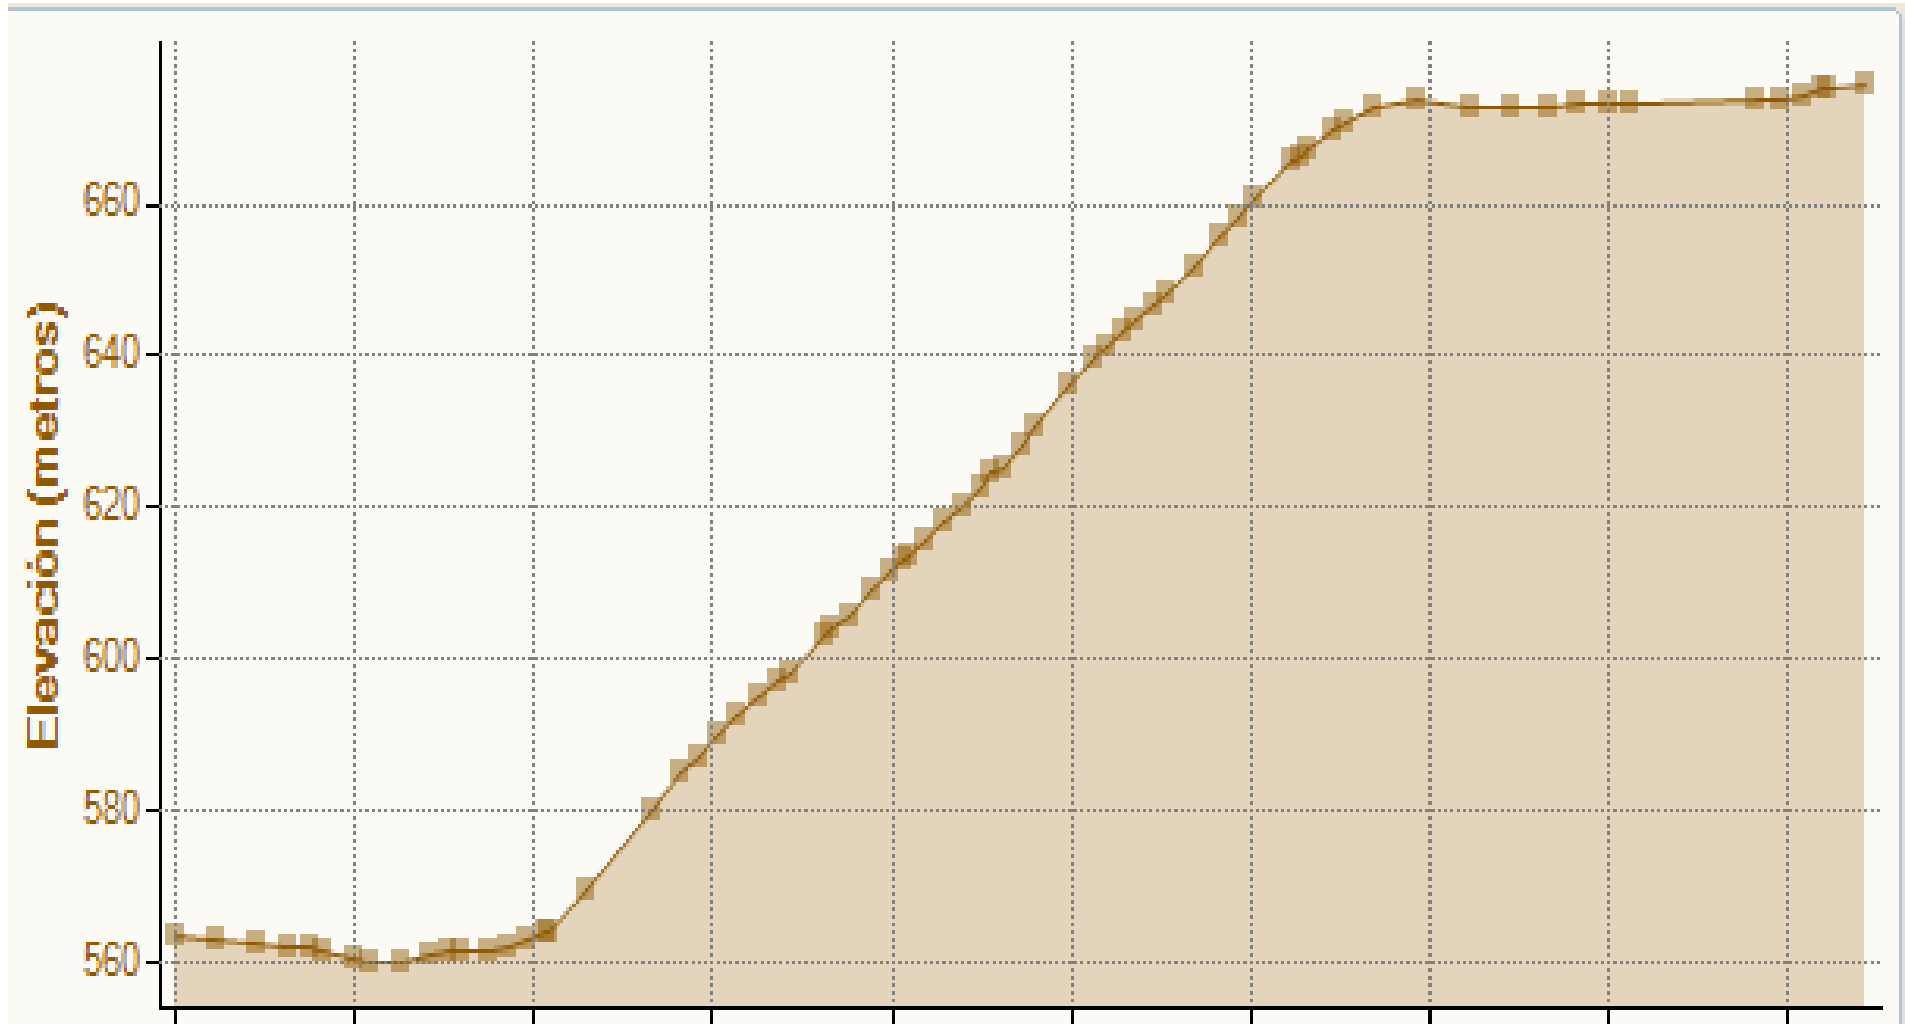

# XXXI CARRERA CICLISTA PARACUELLOS DE JARAMA

Altimetría 3 Últimos Kilómetros